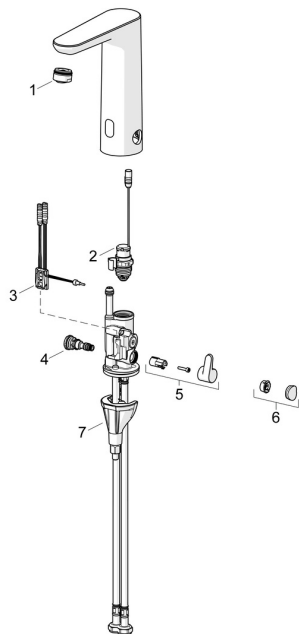

EAN: 4057304019555
static.hansa.com/93602219

Náhradné diely

SP93602219

	Názov	Kód
01	Aerator, M24x1 HC PCA 7.0 l/min Chróm	1016723V
02	Elektromagnetický ventil, 3 V	59914125
03	Senzor, 3/9 V, Bluetooth Chróm	1015156V
04	Regulátor teploty	1000580V
05	Rukoväť regulátora teploty Chróm	1016155V
06	Vymedzovacia vložka Chróm	1015252V
07	Upevňovací set	59914475
N.I.	Batéria, 1.5 V AA Lithium	59914136