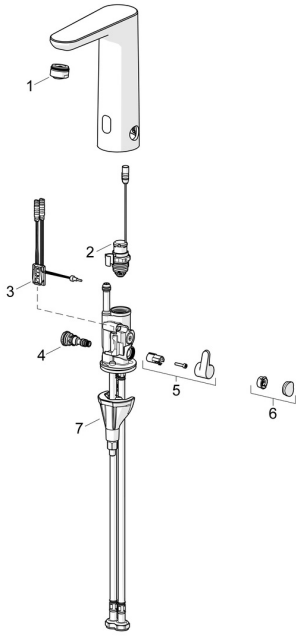

EAN: 4057304019555
static.hansa.com/93602219

Reserveonderdelen

SP93602219

	Naam	Code
01	Mousseur, M24x1 HC PCA 7.0 l/min Chroom	1016723V
02	Ventiel, 3 V	59914125
03	Fotocel, 3/9 V, Bluetooth Chroom	1015156V
04	Temperatuur regeling	1000580V
05	Temperatuur hendel Chroom	1016155V
06	Binnendeel temperatuurhendel Chroom	1015252V
07	Bevestigingsset	59914475
N.I.	Batterij, 1.5 V AA Lithium	59914136