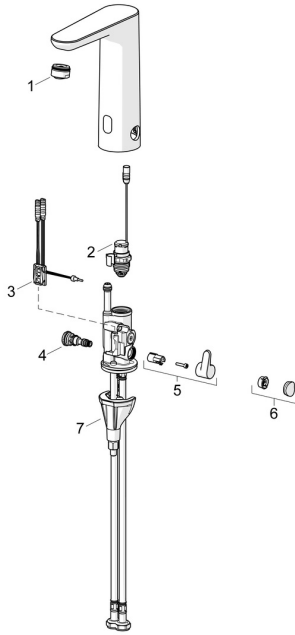

EAN: 4057304019555
static.hansa.com/93602219

Parti di ricambio

SP93602219

	Nome	Codice
01	Aeratore, M24x1 HC PCA 7.0 l/min Cromo	1016723V
02	Valvola magnetica, 3 V	59914125
03	Sensore, 3/9 V, Bluetooth Cromo	1015156V
04	Regolatore di temperatura	1000580V
05	Maniglia per regolazione della temperatura Cromo	1016155V
06	Spinotto Cromo	1015252V
07	Set di fissaggio	59914475
N.I.	Batteria, 1.5 V AA Lithium	59914136