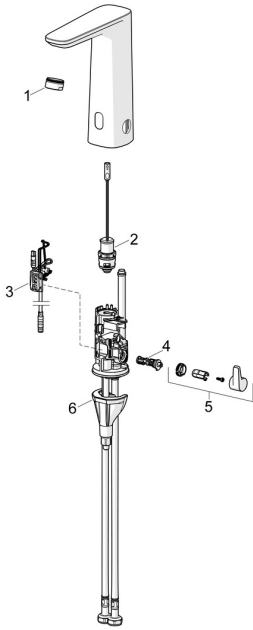

EAN: 4057304019500
static.hansa.com/93002009

Reserveonderdelen

SP93002009

	Naam	Code
01	Mousseur, M24x1 HC PCA 7.0 l/min Chrom	1016723V
02	Magneetventiel	1008658V
03	Fotocel, 3/9 V, Bluetooth	1012464V
04	Temperatuur regeling	1010630V
05	Temperatuur hendel Chrom	1017587V
06	Bevestigingsset	59914475