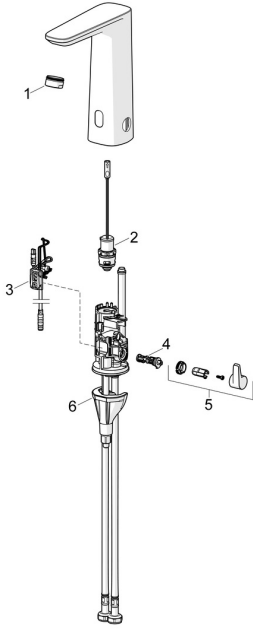

## Parti di ricambio

### SP93002009

	Nome	Codice
01	Aeratore, M24x1 HC PCA 7.0 l/min Cromo	1016723V
02	Valvola magnetica	1008658V
03	Sensore, 3/9 V, Bluetooth	1012464V
04	Regolatore di temperatura	1010630V
05	Maniglia per regolazione della temperatura Cromo	1017587V
06	Set di fissaggio	59914475