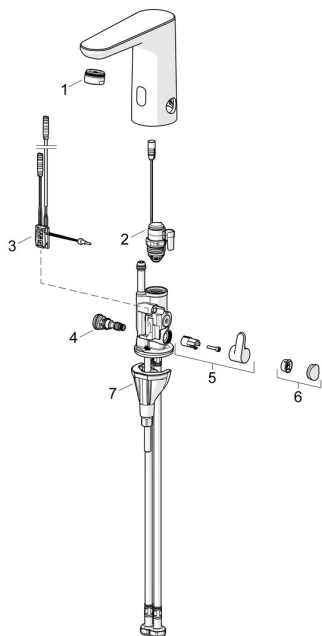

EAN: 4057304019333
static.hansa.com/92602219

Náhradné diely

SP92602219

	Názov	Kód
01	Aerator, M24x1 HC PCA 7.0 l/min Chróm	1016723V
02	Elektromagnetický ventil, 3 V	59914125
03	Senzor, 3/9 V, Bluetooth Chróm	1015155V
04	Regulátor teploty	1000580V
05	Rukoväť regulátora teploty Chróm	1016155V
06	Vymedzovacia vložka Chróm	1015252V
07	Upevňovací set	59914475
N.I.	Batéria, 1.5 V AA Lithium	59914136