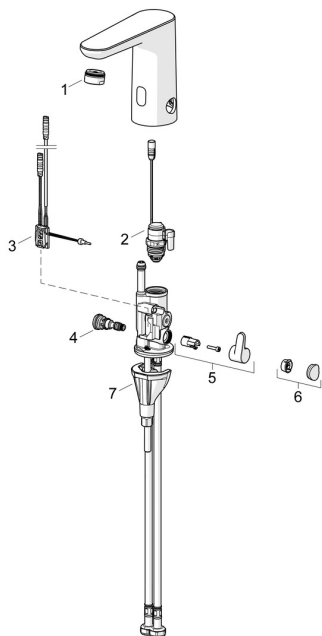

## Parti di ricambio

### SP92602219

	Nome	Codice
01	Aeratore, M24x1 HC PCA 7.0 l/min Cromo	1016723V
02	Valvola magnetica, 3 V	59914125
03	Sensore, 3/9 V, Bluetooth Cromo	1015155V
04	Regolatore di temperatura	1000580V
05	Maniglia per regolazione della temperatura Cromo	1016155V
06	Spinotto Cromo	1015252V
07	Set di fissaggio	59914475
N.I.	Batteria, 1.5 V AA Lithium	59914136