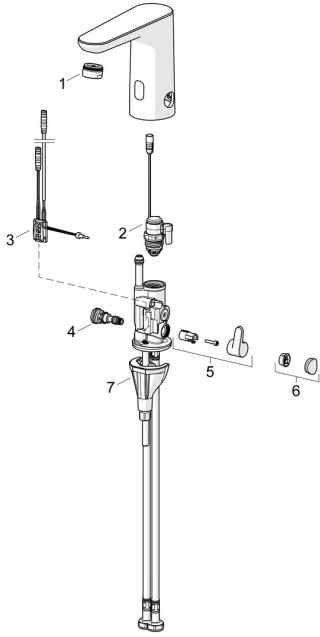

## Pièces de rechange

### SP92602219

	Nom	Code
01	Aérateur, M24x1 HC PCA 7.0 l/min Chrome	1016723V
02	Electrovanne, 3 V	59914125
03	Sensor, 3/9 V, Bluetooth Chrome	1015155V
04	Jeu de réglage de température	1000580V
05	Croisillon réglage de température Chrome	1016155V
06	Butée de réglage Chrome	1015252V
07	Ensemble de fixation	59914475
N.I.	Piles, 1.5 V AA Lithium	59914136