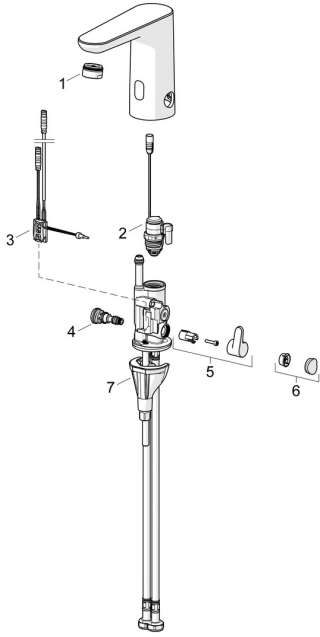

EAN: 4057304019333
static.hansa.com/92602219

Ersatzteile

SP92602219

	Name	Art.-Nr.
01	Luftsprudler, M24x1 HC PCA 7.0 l/min Chrom	1016723V
02	Magnetventil komplett, 3 V	59914125
03	Sensor, 3/9 V, Bluetooth Chrom	1015155V
04	Temperatureinstellsatz	1000580V
05	Temperatur-Wählgriff Chrom	1016155V
06	Abdeckstopfen Chrom	1015252V
07	Befestigungssatz	59914475
N.I.	Batterie, 1.5 V AA Lithium	59914136