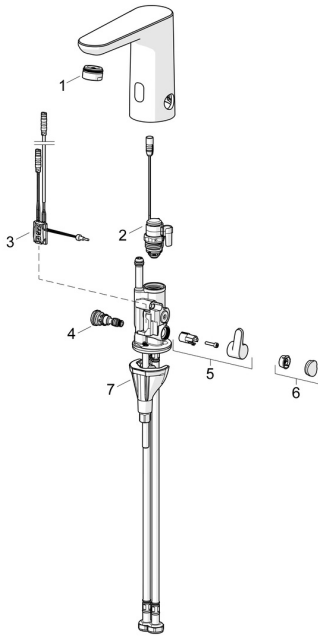

## Náhradní díly

### SP92602219

	Název	Kód
01	Aerator, M24x1 HC PCA 7.0 l/min Chrom	1016723V
02	Elektromagnetický ventil, 3 V	59914125
03	Senzor, 3/9 V, Bluetooth Chrom	1015155V
04	Regulátor teploty	1000580V
05	Ovladač regulátoru teploty Chrom	1016155V
06	Vymezovací vložka Chrom	1015252V
07	Upevňovací set	59914475
N.I.	Monočlánek, 1.5 V AA Lithium	59914136