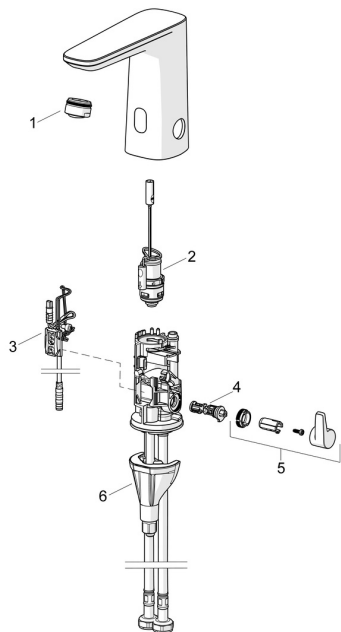

## SP9210200933

	Názov	Kód
01	Aerator, M24x1 HC PCA 7.0 l/min Čierna matná	1016723V-33
02	Pilot ventil	1008658V
03	Senzor, 3/9 V, Bluetooth	1012464V
04	Regulátor teploty	1010630V
05	Rukoväť regulátora teploty Čierna matná	1017587V-33
06	Upevňovací set	59914475
N.I.	Batéria, 1.5 V AA Lithium	59914136