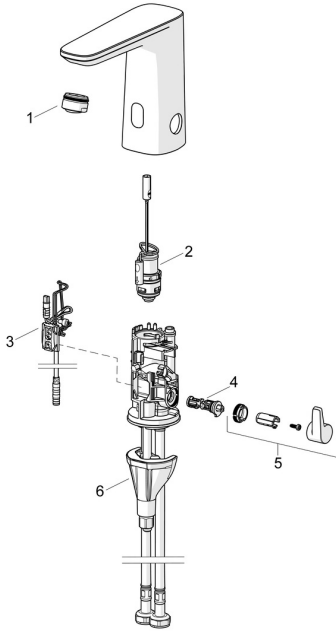

## Reserveonderdelen

### SP9210200933

	Naam	Code
01	Mousseur, M24x1 HC PCA 7.0 l/min Mat zwart	1016723V-33
02	Magneetventiel	1008658V
03	Fotocel, 3/9 V, Bluetooth	1012464V
04	Temperatuur regeling	1010630V
05	Temperatuur hendel Mat zwart	1017587V-33
06	Bevestigingsset	59914475
N.I.	Batterij, 1.5 V AA Lithium	59914136