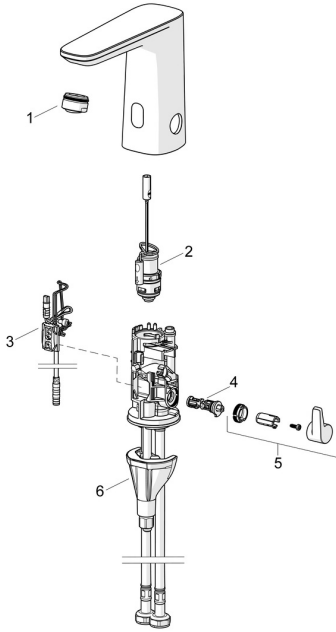

## SP9210200933

	Name	Art.-Nr.
01	Luftsprudler, M24x1 HC PCA 7.0 l/min Matt-Schwarz	1016723V-33
02	Magnetventil	1008658V
03	Sensor, 3/9 V, Bluetooth	1012464V
04	Temperatureinstellsatz	1010630V
05	Temperatur-Wählgriff Matt-Schwarz	1017587V-33
06	Befestigungssatz	59914475
N.I.	Batterie, 1.5 V AA Lithium	59914136