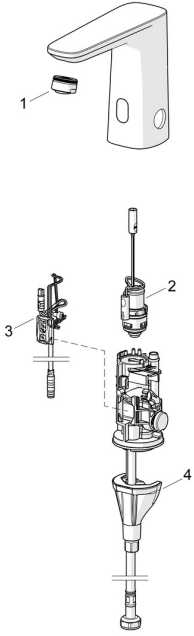

EAN: 4057304019357
static.hansa.com/92012009

Parti di ricambio

SP92012009

	Nome	Codice
01	Aeratore, M24x1 HC PCA 7.0 l/min Cromo	1016723V
02	Valvola magnetica	1008658V
03	Sensore, 3/9 V, Bluetooth	1012464V
04	Set di fissaggio	59914475
N.I.	Batteria, 1.5 V AA Lithium	59914136