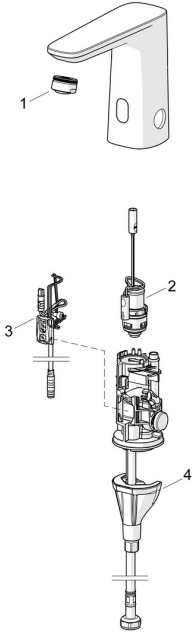

## Pièces de rechange

### SP92012009

	Nom	Code
01	Aérateur, M24x1 HC PCA 7.0 l/min Chrome	1016723V
02	Valve magnétique	1008658V
03	Sensor, 3/9 V, Bluetooth	1012464V
04	Ensemble de fixation	59914475
N.L.	Piles, 1,5 V AA Lithium	59914136