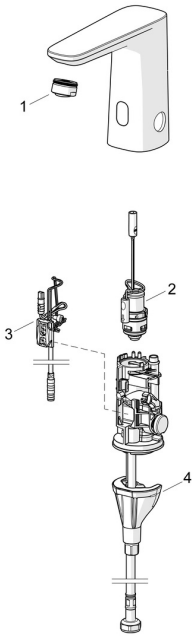

## Ersatzteile

### SP92012009

	Name	Art.-Nr.
01	Luftsprudler, M24x1 HC PCA 7.0 l/min Chrom	1016723V
02	Magnetventil	1008658V
03	Sensor, 3/9 V, Bluetooth	1012464V
04	Befestigungssatz	59914475
N.I.	Batterie, 1.5 V AA Lithium	59914136