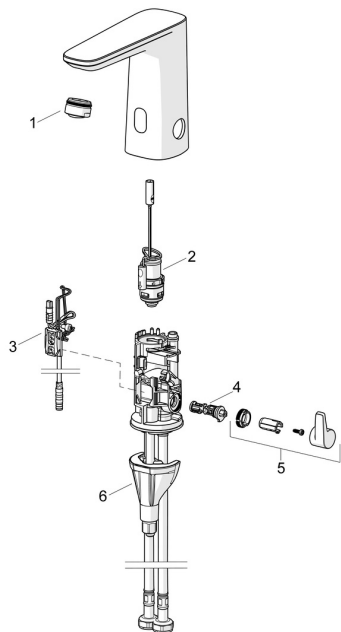

EAN: 4057304019289
static.hansa.com/92002009

Náhradné diely

SP92002009

| | Názov | Kód |
|------|---------------------------------------|----------|
| 01 | Aerator, M24x1 HC PCA 7.0 l/min Chróm | 1016723V |
| 02 | Pilot ventil | 1008658V |
| 03 | Senzor, 3/9 V, Bluetooth | 1012464V |
| 04 | Regulátor teploty | 1010630V |
| 05 | Rukoväť regulátora teploty Chróm | 1017587V |
| 06 | Upevňovací set | 59914475 |
| N.I. | Batéria, 1.5 V AA Lithium | 59914136 |