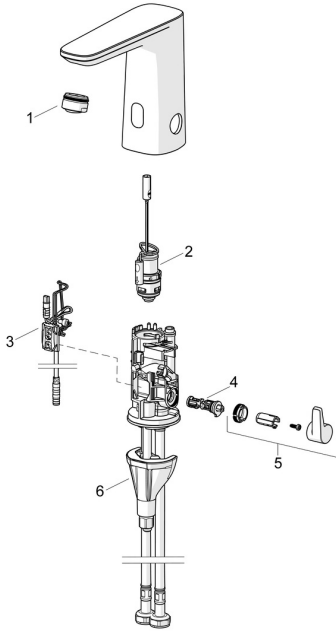

## Ersatzteile

### SP92002009

	Name	Art.-Nr.
01	Luftsprudler, M24x1 HC PCA 7.0 l/min Chrom	1016723V
02	Magnetventil	1008658V
03	Sensor, 3/9 V, Bluetooth	1012464V
04	Temperatureinstellsatz	1010630V
05	Temperatur-Wählgriff Chrom	1017587V
06	Befestigungssatz	59914475
N.I.	Batterie, 1.5 V AA Lithium	59914136