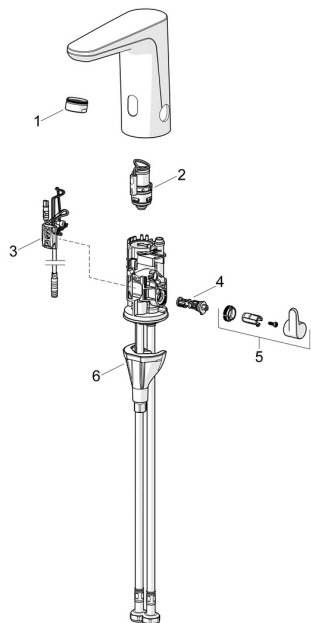

EAN: 4057304019746
static.hansa.com/9110200933
Náhradné diely

SP9110200933

	Názov	Kód
01	Aerator, M24x1 HC PCA 7.0 l/min Čierna matná	1016723V-33
02	Pilot ventil	1008658V
03	Senzor, 3/9 V, Bluetooth	1012464V
04	Regulátor teploty	1010630V
05	Rukoväť regulátora teploty Čierna matná	1017587V-33
06	Upevňovací set	59914475
N.I.	Batéria, 1.5 V AA Lithium	59914136