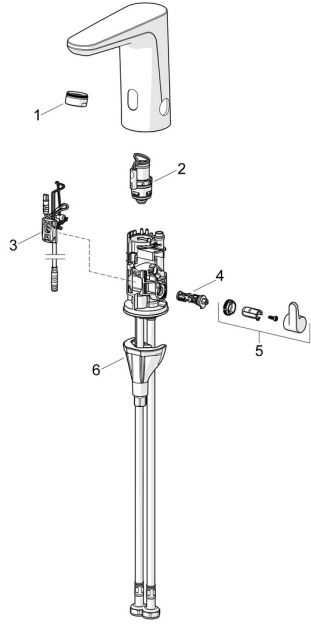

EAN: 4057304019746
static.hansa.com/9110200933

Reserveonderdelen

SP9110200933

	Naam	Code
01	Mousseur, M24x1 HC PCA 7.0 l/min Mat zwart	1016723V-33
02	Magneetventiel	1008658V
03	Fotocel, 3/9 V, Bluetooth	1012464V
04	Temperatuur regeling	1010630V
05	Temperatuur hendel Mat zwart	1017587V-33
06	Bevestigingsset	59914475
N.I.	Batterij, 1.5 V AA Lithium	59914136