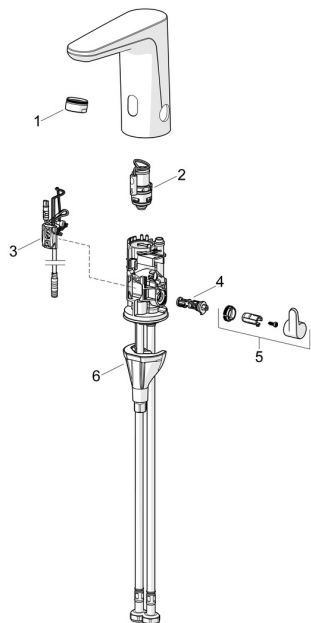

EAN: 4057304019746
static.hansa.com/9110200933
Parti di ricambio

SP9110200933

	Nome	Codice
01	Aeratore, M24x1 HC PCA 7.0 l/min Nero opaco	1016723V-33
02	Valvola magnetica	1008658V
03	Sensore, 3/9 V, Bluetooth	1012464V
04	Regolatore di temperatura	1010630V
05	Maniglia per regolazione della temperatura Nero opaco	1017587V-33
06	Set di fissaggio	59914475
N.I.	Batteria, 1.5 V AA Lithium	59914136