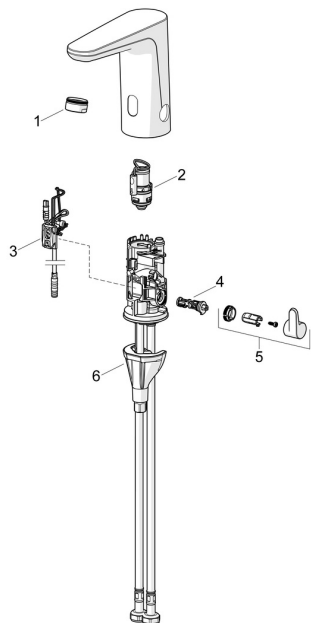

EAN: 4057304019746
static.hansa.com/9110200933
Náhradní díly

SP9110200933

	Název	Kód
01	Aerator, M24x1 HC PCA 7.0 l/min Černá matná	1016723V-33
02	Pilot ventil	1008658V
03	Senzor, 3/9 V, Bluetooth	1012464V
04	Regulátor teploty	1010630V
05	Ovladač regulátoru teploty Černá matná	1017587V-33
06	Upevňovací set	59914475
N.I.	Monočlánek, 1.5 V AA Lithium	59914136