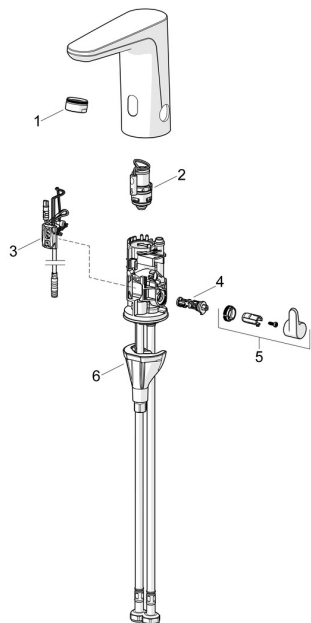

EAN: 4057304019722
static.hansa.com/91002009

Náhradné diely

SP91002009

| | Názov | Kód |
|------|---------------------------------------|----------|
| 01 | Aerator, M24x1 HC PCA 7.0 l/min Chróm | 1016723V |
| 02 | Pilot ventil | 1008658V |
| 03 | Senzor, 3/9 V, Bluetooth | 1012464V |
| 04 | Regulátor teploty | 1010630V |
| 05 | Rukoväť regulátora teploty Chróm | 1017587V |
| 06 | Upevňovací set | 59914475 |
| N.I. | Batéria, 1.5 V AA Lithium | 59914136 |