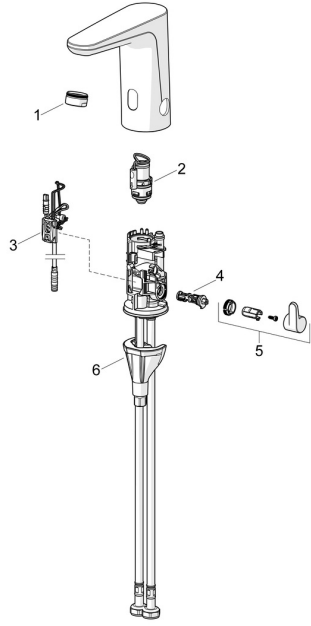

EAN: 4057304019722
static.hansa.com/91002009

Reserveonderdelen

SP91002009

	Naam	Code
01	Mousseur, M24x1 HC PCA 7.0 l/min Chroom	1016723V
02	Magneetventiel	1008658V
03	Fotocel, 3/9 V, Bluetooth	1012464V
04	Temperatuur regeling	1010630V
05	Temperatuur hendel Chroom	1017587V
06	Bevestigingsset	59914475
N.I.	Batterij, 1.5 V AA Lithium	59914136