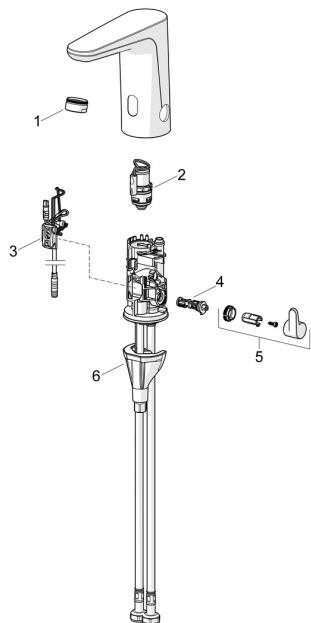

EAN: 4057304019722
static.hansa.com/91002009

Parti di ricambio

SP91002009

	Nome	Codice
01	Aeratore, M24x1 HC PCA 7.0 l/min Cromo	1016723V
02	Valvola magnetica	1008658V
03	Sensore, 3/9 V, Bluetooth	1012464V
04	Regolatore di temperatura	1010630V
05	Maniglia per regolazione della temperatura Cromo	1017587V
06	Set di fissaggio	59914475
N.I.	Batteria, 1.5 V AA Lithium	59914136