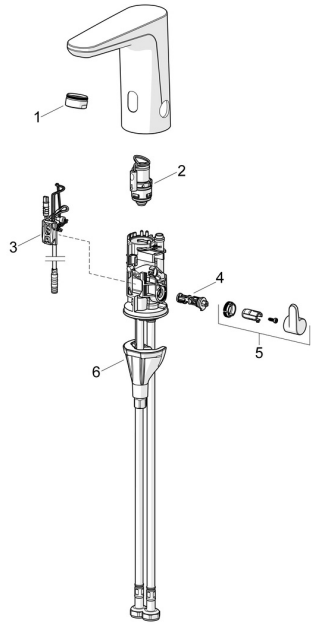

EAN: 4057304019722
static.hansa.com/91002009

Ersatzteile

SP91002009

	Name	Art.-Nr.
01	Luftsprudler, M24x1 HC PCA 7.0 l/min Chrom	1016723V
02	Magnetventil	1008658V
03	Sensor, 3/9 V, Bluetooth	1012464V
04	Temperatureinstellsatz	1010630V
05	Temperatur-Wählgriff Chrom	1017587V
06	Befestigungssatz	59914475
N.I.	Batterie, 1.5 V AA Lithium	59914136