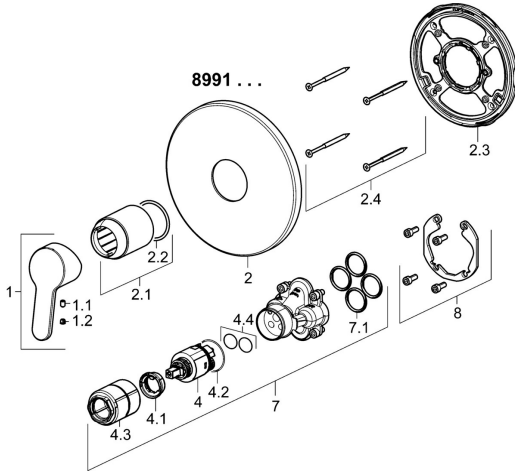

EAN: 4015474278691
static.hansa.com/89919003

Parti di ricambio

SP89919003

	Nome	Codice
1	Leva Cromo	59913827
1.1	Screw, M5x8, SW2.5	59904755
1.2	Tappo Grigio	59912112
2	Piastra, d 170 mm Cromo	59914310
2.1	Rosetta Cromo	59912511
2.2	O-ring, 41x3	59913215
2.3	Fixing part	59914296
2.4	Screw, M4.5x80	59912890
4	Cartuccia, 3.5 Classic	59913075
4.1	Temperature adjustment limiter	59912325
4.2	O-ring, d 28.24x2.62	Fuori produzione 59912590
4.3	Manicotto filettato, M38x1	59912115
4.4	O-ring, d 10.10x1.60	Fuori produzione 59905072
7	Unità funzionale, 3.5	59914303
7.1	O-ring, 23.47x2.62	59914304
8	Kit di installazione	59914186
N.I.	Viti di fissaggio, M6x13	59914657
N.I.	Adapter, H/C reversed	59914184
N.I.	Prolunga, 15 mm	59914182
N.I.	Prolunga, 15 mm, d 170 mm	59914191