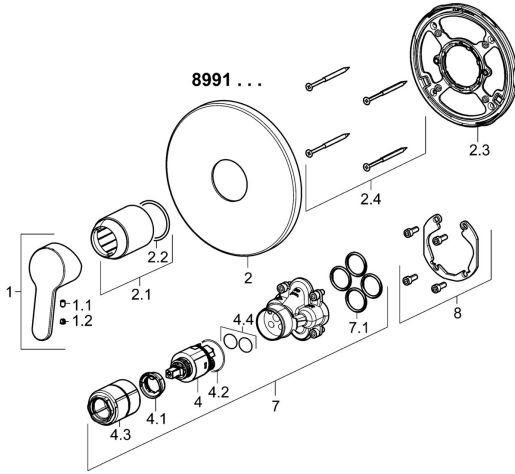

## Ersatzteile

### SP89919003

	Name	Art.-Nr.
1	Hebel Chrom	59913827
1.1	Schraube, M5x8, SW2.5	59904755
1.2	Dekorkappe Grau	59912112
2	Rosette, d 170 mm Chrom	59914310
2.1	Abdeckhülse Chrom	59912511
2.2	O-Ring, 41x3	59913215
2.3	Befestigungsteil	59914296
2.4	Schraube, M4.5x80	59912890
4	Kartusche, 3.5 Classic	59913075
4.1	Temperatur-Anschlagring	59912325
4.2	O-Ring, d 28.24x2.62 <span style="background-color: #cccccc;">Ausgelaufen</span>	59912590
4.3	Schraubhülse, M38x1	59912115
4.4	O-Ring, d 10.10x1.60 <span style="background-color: #cccccc;">Ausgelaufen</span>	59905072
7	Funktionseinheit, 3.5	59914303
7.1	O-Ring, 23.47x2.62	59914304
8	Einbausatz	59914186
N.I.	Befestigungsschraube, M6x13	59914657
N.I.	Adapter, H/C reversed	59914184
N.I.	Verlängerungssatz, 15 mm	59914182
N.I.	Verlängerungssatz, 15 mm, d 170 mm	59914191