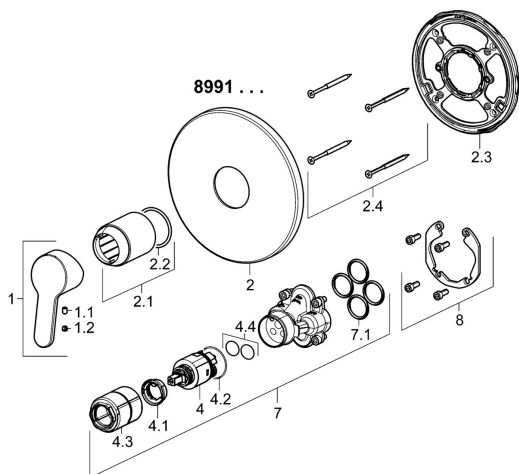

EAN: 4015474278691
static.hansa.com/89919003

Náhradní díly

SP89919003

	Název	Kód
1	Páka Chrom	59913827
1.1	Šroub, M5x8, SW2.5	59904755
1.2	Záslepka Šedá	59912112
2	Kryt příruby, d 170 mm Chrom	59914310
2.1	Růžice Chrom	59912511
2.2	O-kroužek, 41x3	59913215
2.3	Upevňovací část	59914296
2.4	Šroub, M4.5x80	59912890
4	Kartuše, 3.5 Classic	59913075
4.1	Temperature adjustment limiter	59912325
4.2	O-kroužek, d 28.24x2.62 Ukončeno	59912590
4.3	Šroub rukáv, M38x1	59912115
4.4	O-kroužek, d 10.10x1.60 Ukončeno	59905072
7	Funkční jednotka, 3.5	59914303
7.1	O-kroužek, 23.47x2.62	59914304
8	Montážní kit	59914186
N.I.	Upevňovací šroub, M6x13	59914657
N.I.	Adaptér, H/C reversed	59914184
N.I.	Nástavec-sada, 15 mm	59914182
N.I.	Nástavec-sada, 15 mm, d 170 mm	59914191