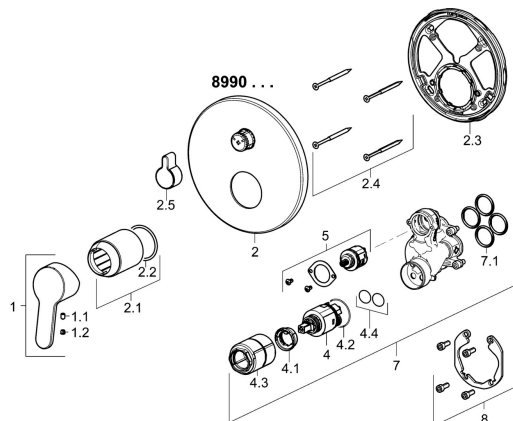

EAN: 4015474278707

static.hansa.com/89909003

Náhradné diely

SP89909003

	Názov	Kód
1	Ovládacia rukoväť Chróm	59913827
1.1	Skrutka, M5x8, SW2,5	59904755
1.2	Záslepka Sivá	59912112
2	Kryt príruby, d 170 mm Chróm	59914308
2.1	Ružice Chróm	59912511
2.2	O-kružok, 41x3	59913215
2.3	Fixing part	59914307
2.4	Skrutka, M4.5x80	59912890
2.5	Krytka prepínača Chróm	59914324
4	Kartuš, 3,5 Classic	59913075
4.1	Temperature adjustment limiter	59912325
4.2	O-kružok, d 28.24x2.62 Ukončené	59912590
4.3	Skrutka rukáv, M38x1	59912115
4.4	O-kružok, d 10.10x1.60 Ukončené	59905072
5	Prepínač	59914183
7	Funkčná jednotka, 3,5	59914299
7.1	O-kružok, 23.47x2.62	59914304
8	Montážny kit	59914186
N.I.	Adaptér, H/C reversed	59914184
N.I.	Nadstavňový segment, 15 mm	59914182
N.I.	Upevňovacia skrutka, M6x13	59914657
N.I.	Prepínač, 120°	59914655
N.I.	Skrutkovač, 5 mm	59914334
N.I.	Nadstavňový segment, 15 mm, d 170 mm	59914191