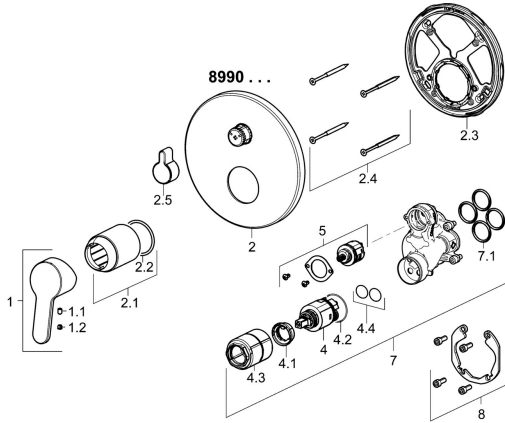

## Reserveonderdelen

### SP89909003

	Naam	Code
1	Hendel Chroom	59913827
1.1	Schroef, M5x8, SW2.5	59904755
1.2	Sierdop Grijs	59912112
2	Afdekplaat, d 170 mm Chroom	59914308
2.1	Rosassen Chroom	59912511
2.2	O-ring, 41x3	59913215
2.3	Fixing part	59914307
2.4	Schroef, M4,5x80	59912890
2.5	Omstelknop Chroom	59914324
4	Binnenwerk, 3,5 Classic	59913075
4.1	Temperature adjustment limiter	59912325
4.2	O-ring, d 28,24x2,62 <b>Stopgezet</b>	59912590
4.3	Schroef de mouw, M38x1	59912115
4.4	O-ring, d 10,10x1,60 <b>Stopgezet</b>	59905072
5	Omsteller	59914183
7	Functional unit, 3,5	59914299
7.1	O-ring, 23,47x2,62	59914304
8	Installatie pakket	59914186
N.I.	Adapter, H/C reversed	59914184
N.I.	Inbouwverlengstuk compleet, 15 mm	59914182
N.I.	Bevestigingsschroeven, M6x13	59914657
N.I.	Omsteller, 120°	59914655
N.I.	Schroevendraaier, 5 mm	59914334
N.I.	Inbouwverlengstuk compleet, 15 mm, d 170 mm	59914191