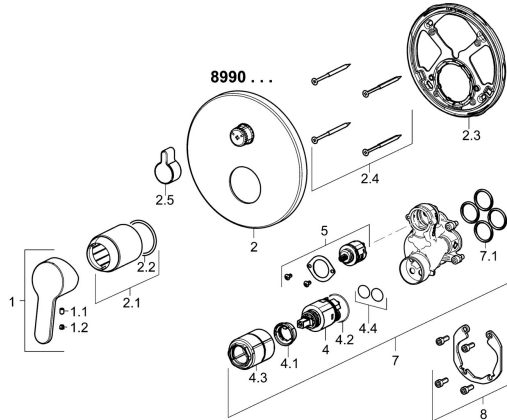

EAN: 4015474278707
static.hansa.com/89909003

Parti di ricambio

SP89909003

	Nome	Codice
1	Leva Cromo	59913827
1.1	Screw, M5x8, SW2.5	59904755
1.2	Tappo Grigio	59912112
2	Piastra, d 170 mm Cromo	59914308
2.1	Rosetta Cromo	59912511
2.2	O-ring, 41x3	59913215
2.3	Fixing part	59914307
2.4	Screw, M4,5x80	59912890
2.5	Bottone di deviatore Cromo	59914324
4	Cartuccia, 3.5 Classic	59913075
4.1	Temperature adjustment limiter	59912325
4.2	O-ring, d 28.24x2.62 Fuori produzione	59912590
4.3	Manicotto filettato, M38x1	59912115
4.4	O-ring, d 10.10x1.60 Fuori produzione	59905072
5	Deviatore	59914183
7	Unità funzionale, 3.5	59914299
7.1	O-ring, 23.47x2.62	59914304
8	Kit di installazione	59914186
N.I.	Adapter, H/C reversed	59914184
N.I.	Prolunga, 15 mm	59914182
N.I.	Viti di fissaggio, M6x13	59914657
N.I.	Deviatore, 120°	59914655
N.I.	Cacciavite, 5 mm	59914334
N.I.	Prolunga, 15 mm, d 170 mm	59914191