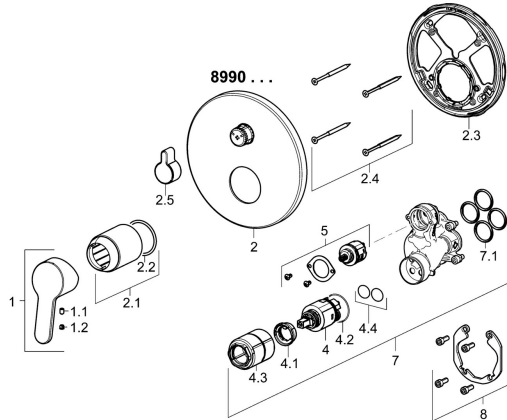

## Pièces de rechange

### SP89909003

	Nom	Code
1	Levier Chrome	59913827
1.1	Vis, M5x8, SW2.5	59904755
1.2	Capuchon Gris	59912112
2	Rosaces, d 170 mm Chrome	59914308
2.1	Rosace Chrome	59912511
2.2	Joint, 41x3	59913215
2.3	Pièce de fixation	59914307
2.4	Vis, M4.5x80	59912890
2.5	Bouton inverseur Chrome	59914324
4	Cartouche, 3.5 Classic	59913075
4.1	Temperature adjustment limiter	59912325
4.2	Joint, d 28.24x2.62 <b>Arrête</b>	59912590
4.3	Douille à vis, M38x1	59912115
4.4	Joint, d 10.10x1.60 <b>Arrête</b>	59905072
5	Inverseur	59914183
7	Unité fonctionnelle, 3.5	59914299
7.1	Joint, 23.47x2.62	59914304
8	Kit d'installation	59914186
N.I.	Adaptateur, H/C reversed	59914184
N.I.	Rallonge pour mitigeur encastrés, 15 mm	59914182
N.I.	Vis, M6x13	59914657
N.I.	Inverseur, 120°	59914655
N.I.	Tournevis, 5 mm	59914334
N.I.	Rallonge pour mitigeur encastrés, 15 mm, d 170 mm	59914191