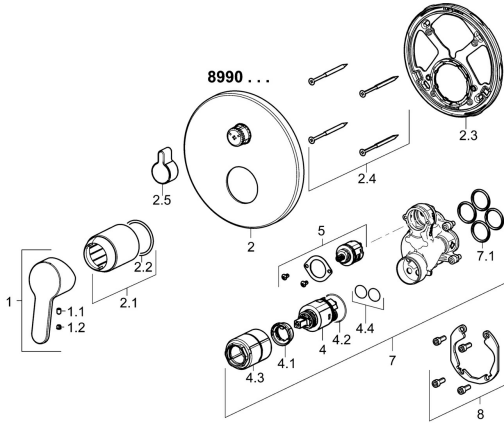

EAN: 4015474278707
static.hansa.com/89909003

Ersatzteile

SP89909003

	Name	Art.-Nr.
1	Hebel Chrom	59913827
1.1	Schraube, M5x8, SW2.5	59904755
1.2	Dekorkappe Grau	59912112
2	Rosette, d 170 mm Chrom	59914308
2.1	Abdeckhülse Chrom	59912511
2.2	O-Ring, 41x3	59913215
2.3	Befestigungsteil	59914307
2.4	Schraube, M4.5x80	59912890
2.5	Umstellknopf Chrom	59914324
4	Kartusche, 3.5 Classic	59913075
4.1	Temperatur-Anschlagring	59912325
4.2	O-Ring, d 28.24x2.62 Ausgelaufen	59912590
4.3	Schraubhülse, M38x1	59912115
4.4	O-Ring, d 10.10x1.60 Ausgelaufen	59905072
5	Umstellung	59914183
7	Funktionseinheit, 3.5	59914299
7.1	O-Ring, 23.47x2.62	59914304
8	Einbausatz	59914186
N.I.	Adapter, H/C reversed	59914184
N.I.	Verlängerungssatz, 15 mm	59914182
N.I.	Befestigungsschraube, M6x13	59914657
N.I.	Umsteller, automatisch, 120°	59914655
N.I.	Schraubendreher, 5 mm	59914334
N.I.	Verlängerungssatz, 15 mm, d 170 mm	59914191