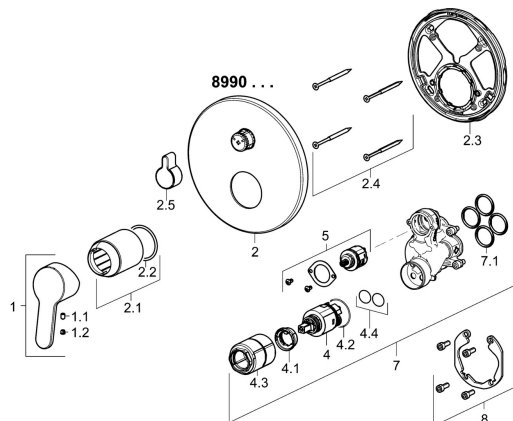

## Náhradní díly

### SP89909003

	Název	Kód
1	Páka Chrom	59913827
1.1	Šroub, M5x8, SW2.5	59904755
1.2	Záslepka Šedá	59912112
2	Kryt příruby, d 170 mm Chrom	59914308
2.1	Růžice Chrom	59912511
2.2	O-kroužek, 41x3	59913215
2.3	Upevňovací část	59914307
2.4	Šroub, M4,5x80	59912890
2.5	Krytka přepínače Chrom	59914324
4	Kartuše, 3.5 Classic	59913075
4.1	Temperature adjustment limiter	59912325
4.2	O-kroužek, d 28.24x2.62 <b>Ukončeno</b>	59912590
4.3	Šroub rukáv, M38x1	59912115
4.4	O-kroužek, d 10.10x1.60 <b>Ukončeno</b>	59905072
5	Přepínač	59914183
7	Funkční jednotka, 3.5	59914299
7.1	O-kroužek, 23.47x2.62	59914304
8	Montážní kit	59914186
N.I.	Adaptér, H/C reversed	59914184
N.I.	Nástavec-sada, 15 mm	59914182
N.I.	Upevňovací šroub, M6x13	59914657
N.I.	Přepínač, 120°	59914655
N.I.	šroubovák, 5 mm	59914334
N.I.	Nástavec-sada, 15 mm, d 170 mm	59914191