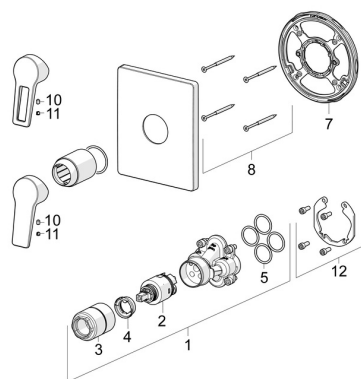

## Náhradné diely

### SP8985908333

	Názov	Kód
01	Funkčná jednotka, 3.5	59914303
02	Kartuš, 3.5 Classic	59913075
03	Skrutka rukáv, M38x1	59912115
04	Temperature adjustment limiter	59912325
05	O-kružok, 23.47x2.62	59914304
07	Fixing part	59914511
08	Skrutka, M4.5x80	59912890
10	Skrutka, M5x8, SW2.5	59904755
11	Záslepka Sivá	59912112
12	Montážny kit	59914186
N.I.	Nadstavný segment, 15 mm	59914182
N.I.	Adaptér, H/C reversed	59914184