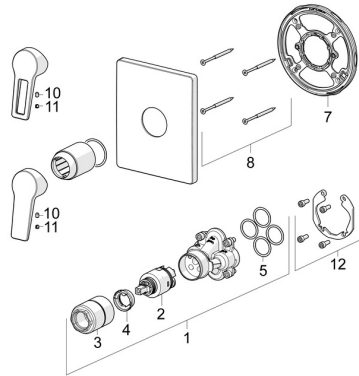

## Reserveonderdelen

### SP8985908333

	Naam	Code
01	Functional unit, 3.5	59914303
02	Binnenwerk, 3.5 Classic	59913075
03	Schroef de mouw, M38x1	59912115
04	Temperature adjustment limiter	59912325
05	O-ring, 23.47x2.62	59914304
07	Fixing part	59914511
08	Schroef, M4.5x80	59912890
10	Schroef, M5x8, SW2.5	59904755
11	Sierdop Grijs	59912112
12	Installatie pakket	59914186
N.I.	Inbouwverlengstuk compleet, 15 mm	59914182
N.I.	Adapter, H/C reversed	59914184