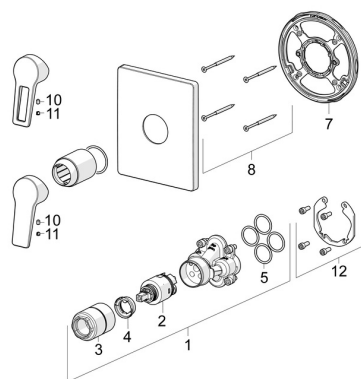

## Parti di ricambio

### SP8985908333

	Nome	Codice
01	Unità funzionale, 3.5	59914303
02	Cartuccia, 3.5 Classic	59913075
03	Manicotto filettato, M38x1	59912115
04	Temperature adjustment limiter	59912325
05	O-ring, 23.47x2.62	59914304
07	Fixing part	59914511
08	Screw, M4.5x80	59912890
10	Screw, M5x8, SW2.5	59904755
11	Tappo Grigio	59912112
12	Kit di installazione	59914186
N.I.	Prolunga, 15 mm	59914182
N.I.	Adapter, H/C reversed	59914184