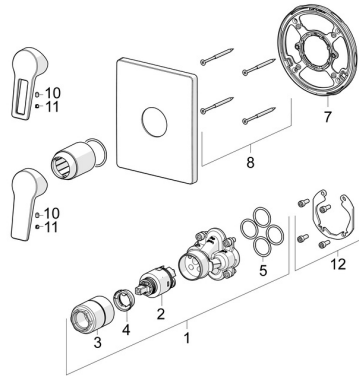

EAN: 4057304015823
static.hansa.com/8985908333

Pièces de rechange

SP8985908333

	Nom	Code
01	Unité fonctionnelle, 3.5	59914303
02	Cartouche, 3.5 Classic	59913075
03	Douille à vis, M38x1	59912115
04	Temperature adjustment limiter	59912325
05	Joint, 23.47x2.62	59914304
07	Pièce de fixation	59914511
08	Vis, M4.5x80	59912890
10	Vis, M5x8, SW2.5	59904755
11	Capuchon Gris	59912112
12	Kit d'installation	59914186
N.I.	Rallonge pour mitigeur encastrés, 15 mm	59914182
N.I.	Adaptateur, H/C reversed	59914184