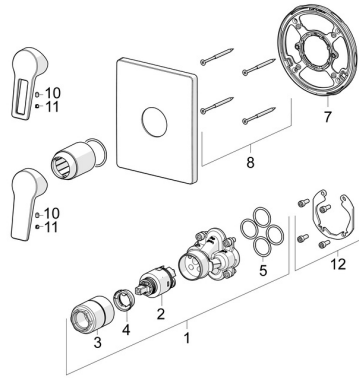

## Ersatzteile

### SP8985908333

|      | Name                     | Art.-Nr. |
|------|--------------------------|----------|
| 01   | Funktionseinheit, 3,5    | 59914303 |
| 02   | Kartusche, 3,5 Classic   | 59913075 |
| 03   | Schraubhülse, M38x1      | 59912115 |
| 04   | Temperatur-Anschlagring  | 59912325 |
| 05   | O-Ring, 23.47x2.62       | 59914304 |
| 07   | Befestigungsteil         | 59914511 |
| 08   | Schraube, M4.5x80        | 59912890 |
| 10   | Schraube, M5x8, SW2.5    | 59904755 |
| 11   | Dekorkappe Grau          | 59912112 |
| 12   | Einbausatz               | 59914186 |
| N.I. | Verlängerungssatz, 15 mm | 59914182 |
| N.I. | Adapter, H/C reversed    | 59914184 |