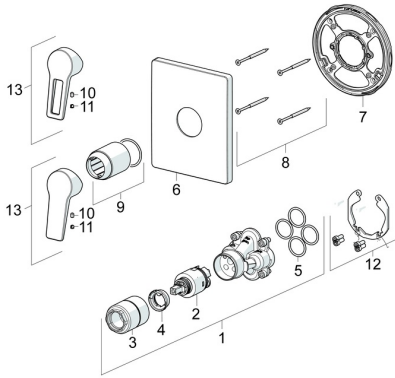

EAN: 4015474285552
static.hansa.com/89859083

Reserveonderdelen

SP89859083

	Naam	Code
01	Functional unit, 3.5	59914303
02	Binnenwerk, 3.5 Classic	59913075
03	Schroef de mouw, M38x1	59912115
04	Temperature adjustment limiter	59912325
05	O-ring, 23.47x2.62	59914304
06	Afdekplaat, 185x150 mm Chroom	59914328
07	Fixing part	59914511
08	Schroef, M4.5x80	59912890
09	Rosassen Chroom	59912511
10	Schroef, M5x8, SW2.5	59904755
11	Sierdop Grijs	59912112
12	Installatie pakket	59914186
13	Hendel Chroom	59913911
13	Hendel Chroom	59913910
N.I.	Bevestigingsschroeven, M6x13	59914657
N.I.	Inbouwverlengstuk compleet, 15 mm	59914182
N.I.	Adapter, H/C reversed	59914184