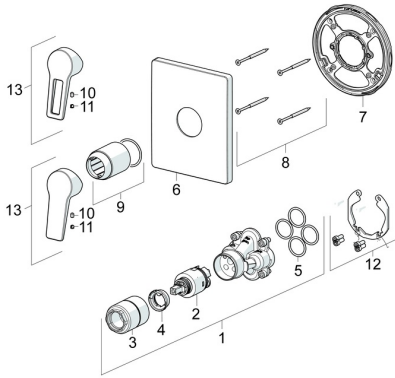

## Parti di ricambio

### SP89859083

	Nome	Codice
01	Unità funzionale, 3.5	59914303
02	Cartuccia, 3.5 Classic	59913075
03	Manicotto filettato, M38x1	59912115
04	Temperature adjustment limiter	59912325
05	O-ring, 23.47x2.62	59914304
06	Piastra, 185x150 mm Cromo	59914328
07	Fixing part	59914511
08	Screw, M4.5x80	59912890
09	Rosetta Cromo	59912511
10	Screw, M5x8, SW2.5	59904755
11	Tappo Grigio	59912112
12	Kit di installazione	59914186
13	Leva Cromo	59913911
13	Leva Cromo	59913910
N.I.	Viti di fissaggio, M6x13	59914657
N.I.	Prolunga, 15 mm	59914182
N.I.	Adapter, H/C reversed	59914184