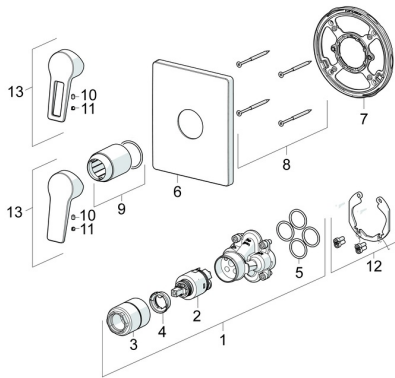

EAN: 4015474285552
static.hansa.com/89859083

Pièces de rechange

SP89859083

	Nom	Code
01	Unité fonctionnelle, 3.5	59914303
02	Cartouche, 3.5 Classic	59913075
03	Douille à vis, M38x1	59912115
04	Temperature adjustment limiter	59912325
05	Joint, 23.47x2.62	59914304
06	Rosaces, 185x150 mm Chrome	59914328
07	Pièce de fixation	59914511
08	Vis, M4.5x80	59912890
09	Rosace Chrome	59912511
10	Vis, M5x8, SW2.5	59904755
11	Capuchon Gris	59912112
12	Kit d'installation	59914186
13	Levier Chrome	59913911
13	Levier Chrome	59913910
N.I.	Vis, M6x13	59914657
N.I.	Rallonge pour mitigeur encastrés, 15 mm	59914182
N.I.	Adaptateur, H/C reversed	59914184