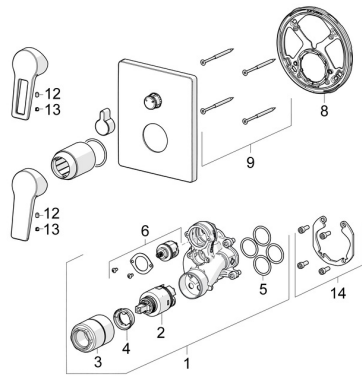

EAN: 4057304015816
static.hansa.com/8984908333

Náhradné diely

SP8984908333

	Názov	Kód
01	Funkčná jednotka, 3.5	59914299
02	Kartuš, 3.5 Classic	59913075
03	Skrutka rukáv, M38x1	59912115
04	Temperature adjustment limiter	59912325
05	O-kružok, 23.47x2.62	59914304
06	Prepínač	59914183
08	Fixing part	59914307
09	Skrutka, M4.5x80	59912890
12	Skrutka, M5x8, SW2.5	59904755
13	Záslepka Sivá	59912112
14	Montážny kit	59914186
N.I.	Nadstavňý segment, 15 mm	59914182
N.I.	Adaptér, H/C reversed	59914184