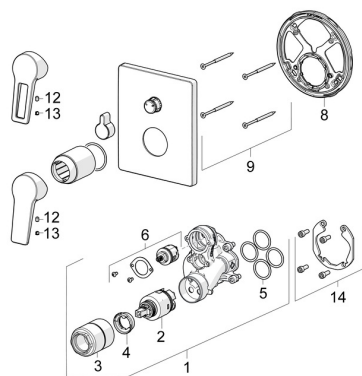

EAN: 4057304015816
static.hansa.com/8984908333

Pièces de rechange

SP8984908333

| | Nom | Code |
|------|---|----------|
| 01 | Unité fonctionnelle, 3.5 | 59914299 |
| 02 | Cartouche, 3.5 Classic | 59913075 |
| 03 | Douille à vis, M38x1 | 59912115 |
| 04 | Temperature adjustment limiter | 59912325 |
| 05 | Joint, 23.47x2.62 | 59914304 |
| 06 | Inverseur | 59914183 |
| 08 | Pièce de fixation | 59914307 |
| 09 | Vis, M4.5x80 | 59912890 |
| 12 | Vis, M5x8, SW2.5 | 59904755 |
| 13 | Capuchon Gris | 59912112 |
| 14 | Kit d'installation | 59914186 |
| N.I. | Rallonge pour mitigeur encastrés, 15 mm | 59914182 |
| N.I. | Adaptateur, H/C reversed | 59914184 |