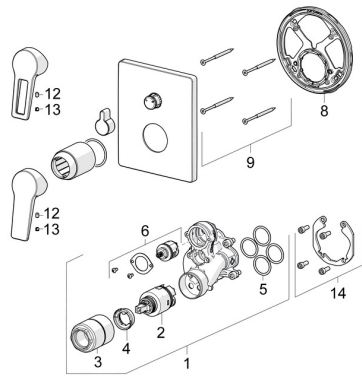

EAN: 4057304015816
static.hansa.com/8984908333

Ersatzteile

SP8984908333

	Name	Art.-Nr.
01	Funktionseinheit, 3,5	59914299
02	Kartusche, 3,5 Classic	59913075
03	Schraubhülse, M38x1	59912115
04	Temperatur-Anschlagring	59912325
05	O-Ring, 23.47x2.62	59914304
06	Umstellung	59914183
08	Befestigungsteil	59914307
09	Schraube, M4.5x80	59912890
12	Schraube, M5x8, SW2.5	59904755
13	Dekorkappe Grau	59912112
14	Einbausatz	59914186
N.I.	Verlängerungssatz, 15 mm	59914182
N.I.	Adapter, H/C reversed	59914184