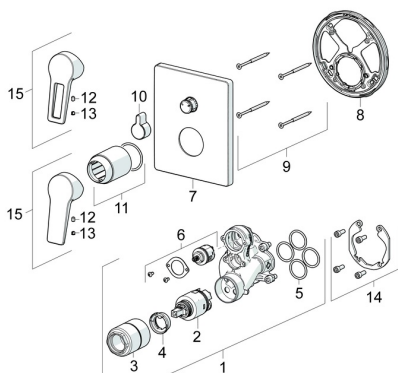

EAN: 4015474285606
static.hansa.com/89849083

Náhradné diely

SP89849083

	Názov	Kód
01	Funkčná jednotka, 3.5	59914299
02	Kartuš, 3.5 Classic	59913075
03	Skrutka rukáv, M38x1	59912115
04	Temperature adjustment limiter	59912325
05	O-kružok, 23.47x2.62	59914304
06	Prepínač	59914183
07	Kryt príruby, 185x150 mm Chróm	59914327
08	Fixing part	59914307
09	Skrutka, M4.5x80	59912890
10	Krytka prepínača Chróm	59914324
11	Ružice Chróm	59912511
12	Skrutka, M5x8, SW2.5	59904755
13	Záslepka Sivá	59912112
14	Montážny kit	59914186
15	Ovládacia rukoväť Chróm	59913911
15	Ovládacia rukoväť Chróm	59913910
N.I.	Nadstavňový segment, 15 mm	59914182
N.I.	Upevňovacia skrutka, M6x13	59914657
N.I.	Prepínač, 120°	59914655
N.I.	Adaptér, H/C reversed	59914184