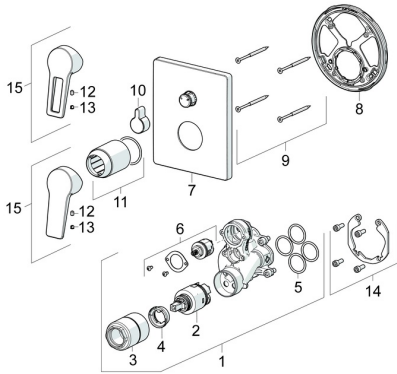

EAN: 4015474285606
static.hansa.com/89849083

Reserveonderdelen

SP89849083

	Naam	Code
01	Functional unit, 3.5	59914299
02	Binnenwerk, 3.5 Classic	59913075
03	Schroef de mouw, M38x1	59912115
04	Temperature adjustment limiter	59912325
05	O-ring, 23.47x2.62	59914304
06	Omsteller	59914183
07	Afdekplaat, 185x150 mm Chroom	59914327
08	Fixing part	59914307
09	Schroef, M4,5x80	59912890
10	Omstelknop Chroom	59914324
11	Rosassen Chroom	59912511
12	Schroef, M5x8, SW2.5	59904755
13	Sierdop Grijs	59912112
14	Installatie pakket	59914186
15	Hendel Chroom	59913911
15	Hendel Chroom	59913910
N.I.	Inbouwverlengstuk compleet, 15 mm	59914182
N.I.	Bevestigingsschroeven, M6x13	59914657
N.I.	Omsteller, 120°	59914655
N.I.	Adapter, H/C reversed	59914184