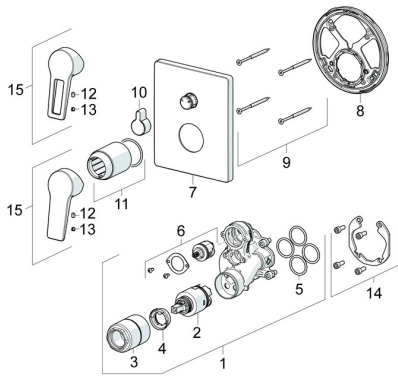

EAN: 4015474285606
static.hansa.com/89849083

Parti di ricambio

SP89849083

	Nome	Codice
01	Unità funzionale, 3.5	59914299
02	Cartuccia, 3.5 Classic	59913075
03	Manicotto filettato, M38x1	59912115
04	Temperature adjustment limiter	59912325
05	O-ring, 23.47x2.62	59914304
06	Deviatore	59914183
07	Piastra, 185x150 mm Cromo	59914327
08	Fixing part	59914307
09	Screw, M4.5x80	59912890
10	Bottone di deviatore Cromo	59914324
11	Rosetta Cromo	59912511
12	Screw, M5x8, SW2.5	59904755
13	Tappo Grigio	59912112
14	Kit di installazione	59914186
15	Leva Cromo	59913911
15	Leva Cromo	59913910
N.I.	Prolunga, 15 mm	59914182
N.I.	Viti di fissaggio, M6x13	59914657
N.I.	Deviatore, 120°	59914655
N.I.	Adapter, H/C reversed	59914184