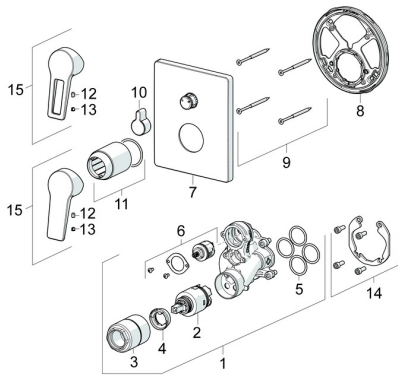

EAN: 4015474285606
static.hansa.com/89849083

Pièces de rechange

SP89849083

	Nom	Code
01	Unité fonctionnelle, 3.5	59914299
02	Cartouche, 3.5 Classic	59913075
03	Douille à vis, M38x1	59912115
04	Temperature adjustment limiter	59912325
05	Joint, 23.47x2.62	59914304
06	Inverseur	59914183
07	Rosaces, 185x150 mm Chrome	59914327
08	Pièce de fixation	59914307
09	Vis, M4.5x80	59912890
10	Bouton inverseur Chrome	59914324
11	Rosace Chrome	59912511
12	Vis, M5x8, SW2.5	59904755
13	Capuchon Gris	59912112
14	Kit d'installation	59914186
15	Levier Chrome	59913911
15	Levier Chrome	59913910
N.I.	Rallonge pour mitigeur encastrés, 15 mm	59914182
N.I.	Vis, M6x13	59914657
N.I.	Inverseur, 120°	59914655
N.I.	Adaptateur, H/C reversed	59914184